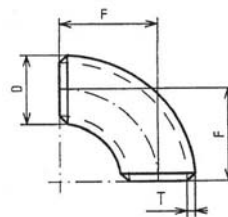

Al Clad kolena 90° s izolací ST Al Clad elbows 90° with insulation ST

průměr potrubí pipe diameter	Tloušťka stěny izolace (mm) Insulation thickness (mm)						
	9	13	19	25	32	40	50
18	380.00	383.00	419.00	447.00	545.00	630.00	744.00
22	397.00	401.00	441.00	469.00	553.00	642.00	865.00
28	411.00	414.00	459.00	490.00	575.00	678.00	903.00
35	415.00	421.00	474.00	515.00	606.00	731.00	942.00
42	441.00	449.00	494.00	541.00	673.00	807.00	1 045.00
48	463.00	473.00	518.00	564.00	700.00	824.00	1 076.00
54	493.00	498.00	539.00	597.00	719.00	882.00	1 107.00
60	509.00	519.00	560.00	624.00	778.00	932.00	1 259.00
70	591.00	602.00	659.00	735.00	909.00	1 155.00	1 448.00
76	624.00	641.00	698.00	823.00	943.00	1 407.00	1 805.00
89	712.00	736.00	794.00	952.00	1 144.00	1 685.00	2 121.00
108	744.00	761.00	859.00	1 009.00	1 227.00		2 277.00
114	781.00	821.00	918.00	1 118.00	1 336.00	1 900.00	2 361.00
127	837.00	884.00	984.00	1 181.00	1 513.00	2 050.00	3 156.00
133	867.00	913.00	1 082.00	1 268.00	1 624.00	2 412.00	3 316.00
140	945.00	993.00	1 162.00	1 344.00	1 721.00	2 718.00	3 535.00
160	1 009.00	1 064.00	1 254.00	1 466.00	1 965.00	2 941.00	3 840.00

termín dodání na vyžádání

KOLENA 90° 3D (r=1,5xD) EN 10253-4