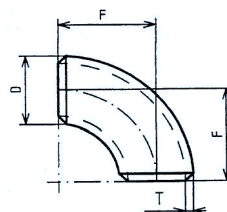

Al Clad kolena 90° s izolací ST Al Clad elbows 90° with insulation ST

průměr potrubí pipe diameter	Tloušťka stěny izolace (mm) Insulation thickness (mm)						
	9	13	19	25	32	40	50
18	427.00	430.00	471.00	502.00	612.00	708.00	836.00
22	446.00	451.00	495.00	527.00	622.00	721.00	972.00
28	462.00	465.00	515.00	550.00	646.00	762.00	1 014.00
35	466.00	473.00	533.00	578.00	681.00	821.00	1 059.00
42	495.00	505.00	555.00	608.00	756.00	907.00	1 174.00
48	520.00	532.00	582.00	633.00	786.00	925.00	1 209.00
54	554.00	560.00	605.00	671.00	807.00	991.00	1 243.00
60	571.00	583.00	629.00	701.00	874.00	1 047.00	1 415.00
70	664.00	677.00	741.00	826.00	1 021.00	1 298.00	1 627.00
76	701.00	720.00	784.00	924.00	1 060.00	1 581.00	2 029.00
89	800.00	827.00	892.00	1 069.00	1 285.00	1 893.00	2 383.00
108	836.00	855.00	965.00	1 133.00	1 379.00		2 558.00
114	878.00	922.00	1 032.00	1 256.00	1 502.00	2 135.00	2 653.00
127	941.00	993.00	1 105.00	1 327.00	1 700.00	2 303.00	3 547.00
133	975.00	1 026.00	1 215.00	1 424.00	1 825.00	2 710.00	3 725.00
140	1 062.00	1 116.00	1 305.00	1 510.00	1 934.00	3 053.00	3 972.00
160	1 133.00	1 195.00	1 409.00	1 648.00	2 207.00	3 305.00	4 314.00

termín dodání na vyžádání

KOLENA 90° 3D (r=1,5xD) EN 10253-4