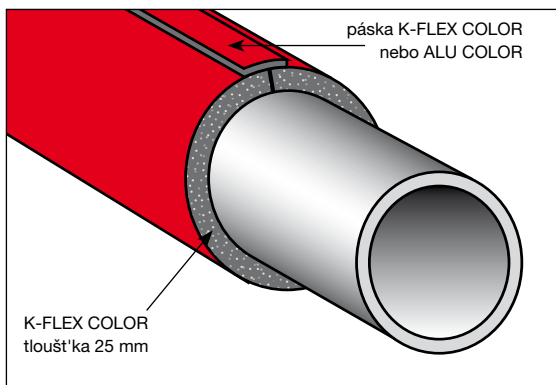

- JEDNODUCHÁ MONTÁŽ
- K-FLEX COLOR SYSTEM: NOVÝ UV ODOLNÝ SYSTÉM IZOLACE PRO VNITŘNÍ I VENKOVNÍ POUŽITÍ.

K-FLEX COLOR SYSTEM

Ve standardních tloušťkách a průměrech:

- K-FLEX trubky v délce 1 m
- K-FLEX pásy v šířích 1000/1500 mm, vysoce účinná samolepící úprava, odolnost proti vlhkosti a vysokým teplotám.

SAMOLEPÍCÍ ÚPRAVA

VŠEOBECNĚ DOPORUČENO K MONTÁŽI NA POTRUBÍ

TRUBKY: ve všech tloušťkách \varnothing do 89 mm

PÁSY: v tloušťkách 13-19-25 \varnothing do 114 mm

PŘÍKLAD MONTÁŽE NA TRUBKU \varnothing 400 mm

Montáž izolace o tloušťce 25 mm

Montáž izolace o tloušťce 32 mm VRSTVENÍ IZOLACE

PRODUKTOVÉ TESTY

WOM 2000 hodin

HUMIDISTAT 800 hodin

UVC 2000 hodin

TEST ŽIVOTNOSTI

ROZŠÍŘENÁ ŘADA PŘÍSLUŠENSTVÍ

LISOIANTE K-FLEX připravil specifickou řadu příslušenství pro montáž systému K-FLEX COLOR. Mimo základní příslušenství je možné objednat samolepící pásy a COLOR barvy pro retuše či prefabrikované izolační části.