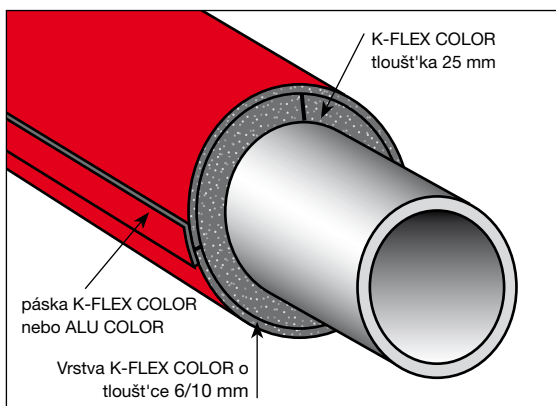

- JEDNODUCHÁ MONTÁŽ
- K-FLEX COLOR SYSTEM: NOVÝ UV ODOLNÝ SYSTÉM IZOLACE PRO VNITŘNÍ I VENKOVNÍ POUŽITÍ.

K-FLEX COLOR SYSTEM

Ve standardních tloušťkách a průměrech:

- K-FLEX trubky v délce 1 m
- K-FLEX pásy v šířích 1000/1500 mm, vysoce účinná samolepící úprava, odolnost proti vlhkosti a vysokým teplotám.

SAMOLEPÍCÍ ÚPRAVA

VŠEOBECNĚ DOPORUČENO K MONTÁŽI NA POTRUBÍ

TRUBKY: ve všech tloušťkách \varnothing do 89 mm

PÁSY: v tloušťkách 13-19-25 \varnothing do 114 mm

PŘÍKLAD MONTÁŽE NA TRUBKU \varnothing 400 mm

Montáž izolace o tloušťce 25 mm

Montáž izolace o tloušťce 32 mm VRSTVENÍ IZOLACE

PRODUKTOVÉ TESTY

WOM 2000 hodin

HUMIDISTAT 800 hodin

UVC 2000 hodin

TEST ŽIVOTNOSTI

ROZŠÍŘENÁ ŘADA PŘÍSLUŠENSTVÍ

LISOIANTE K-FLEX připravil specifickou řadu příslušenství pro montáž systému K-FLEX COLOR. Mimo základní příslušenství je možné objednat samolepící pásy a COLOR barvy pro retuše či prefabrikované izolační části.